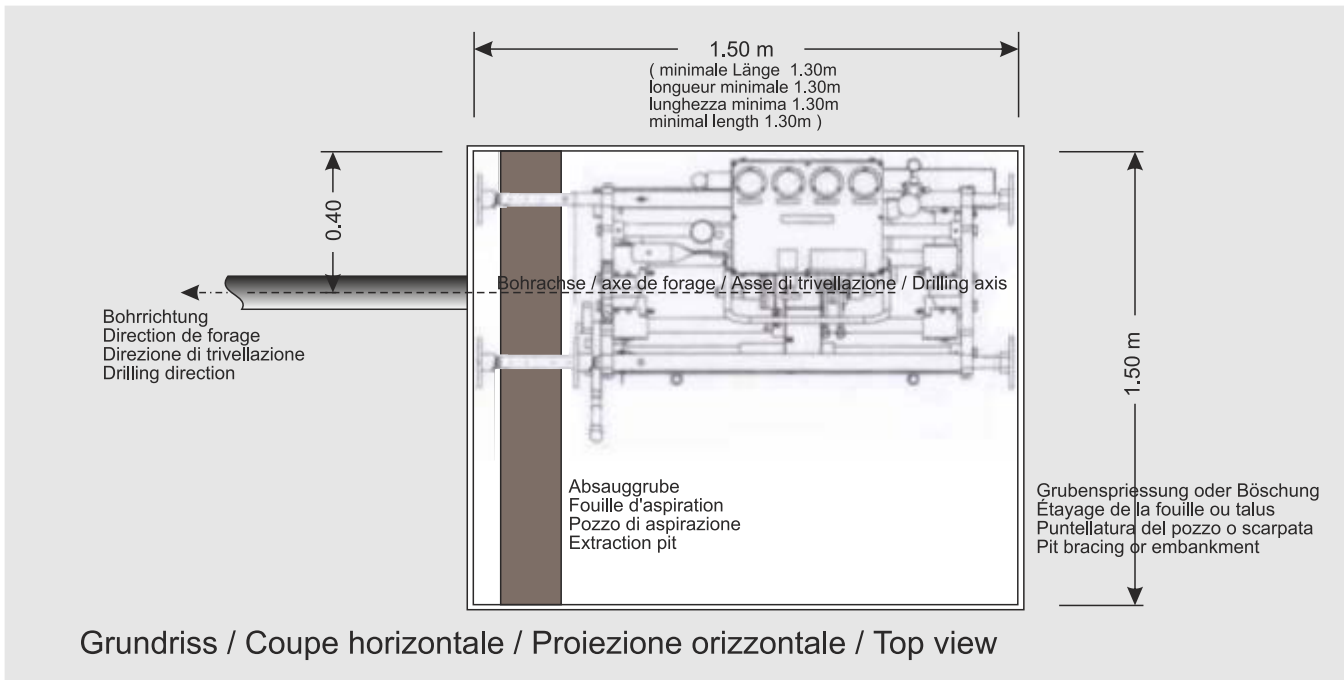

Startgrube Mini Jet Fouille de départ Mini Jet Pozzo di partenza Mini Jet Starting Pit for Mini Jet

Microtunnel.ch AG
Hauptstrasse 3
CH-4936 Kleindietwil
T. 062 922 90 47
F. 062 923 09 43

microtunnel

www.microtunnel.ch
info@microtunnel.ch

PDF Download von Website www.microtunnel.ch © 2012 microtunnel.ch AG

Verwendung nur mit Genehmigung des Eigentümers erlaubt. Benutzung für andere Zwecke muss vom Eigentümer ausdrücklich genehmigt werden.

Dieser Musterplan hat nur informativen Charakter. Änderungen in der Ausführung gegenüber diesem Musterplan sind jederzeit möglich und bleiben ausdrücklich vorbehalten.

Ce plan schématique est uniquement donné à titre informatif. Des modifications de l'exécution par rapport à ce plan schématique sont possibles à tout moment et demeurent expressément réservées.

Utilizzo autorizzato esclusivamente previo consenso del proprietario. L'utilizzo ad altri fini deve essere espressamente autorizzato dal proprietario.

Il presente progetto schematico viene fornito esclusivamente a scopo informativo. Sono possibili in ogni momento modifiche nell'esecuzione, rispetto al presente progetto schematico, e tali rimangono espressamente riservate.

Use is only permitted with owner's prior approval. Use for any other purposes must be explicitly approved by the owner.

This sample plan serves purely for information. We reserve the right to make any changes to this sample plan at any time.