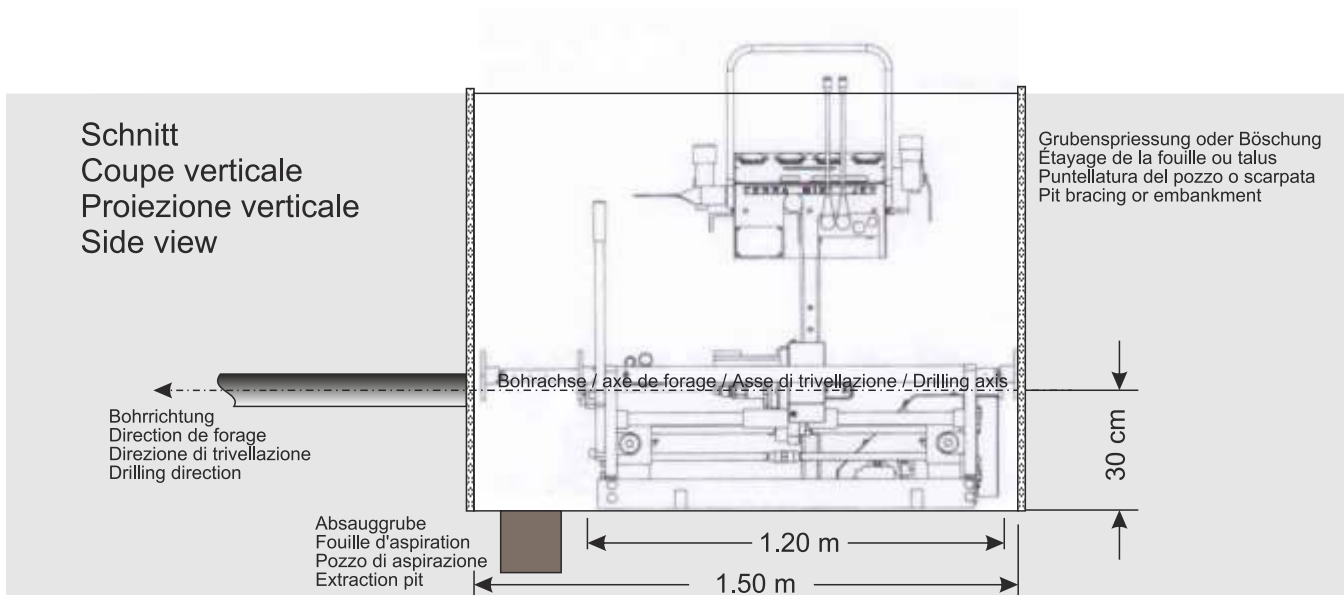

Startgrube Mini Jet Fouille de départ Mini Jet Pozzo di partenza Mini Jet Starting Pit for Mini Jet

Microtunnel.ch AG
Hauptstrasse 3
CH-4936 Kleindietwil
T. 062 922 90 47
F. 062 923 09 43

microtunnel

www.microtunnel.ch
info@microtunnel.ch

PDF Download von Website www.microtunnel.ch © 2012 microtunnel.ch AG

Verwendung nur mit Genehmigung des Eigentümers erlaubt. Benutzung für andere Zwecke muss vom Eigentümer ausdrücklich genehmigt werden.

Dieser Musterplan hat nur informativen Charakter. Änderungen in der Ausführung gegenüber diesem Musterplan sind jederzeit möglich und bleiben ausdrücklich vorbehalten.

Ce plan schématique est uniquement donné à titre informatif. Des modifications de l'exécution par rapport à ce plan schématique sont possibles à tout moment et demeurent expressément réservées.

Utilizzo autorizzato esclusivamente previo consenso del proprietario. L'utilizzo ad altri fini deve essere espressamente autorizzato dal proprietario.

Il presente progetto schematico viene fornito esclusivamente a scopo informativo. Sono possibili in ogni momento modifiche nell'esecuzione, rispetto al presente progetto schematico, e tali rimangono espressamente riservate.

Use is only permitted with owner's prior approval. Use for any other purposes must be explicitly approved by the owner.

This sample plan serves purely for information. We reserve the right to make any changes to this sample plan at any time.