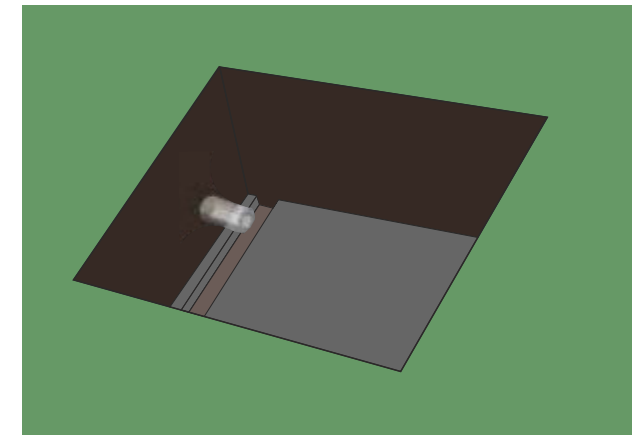

Startgrube Mini Jet Fouille de départ Mini Jet Pozzo di partenza Mini Jet Starting Pit for Mini Jet

Microtunnel.ch AG
Hauptstrasse 3
CH-4936 Kleindietwil
T. 062 922 90 47
F. 062 923 09 43

microtunnel

www.microtunnel.ch
info@microtunnel.ch

PDF Download von Website www.microtunnel.ch © 2012 microtunnel.ch AG

Verwendung nur mit Genehmigung des Eigentümers erlaubt. Benutzung für andere Zwecke muss vom Eigentümer ausdrücklich genehmigt werden.

Dieser Musterplan hat nur informativen Charakter. Änderungen in der Ausführung gegenüber diesem Musterplan sind jederzeit möglich und bleiben ausdrücklich vorbehalten.

Ce plan schématique est uniquement donné à titre informatif. Des modifications de l'exécution par rapport à ce plan schématique sont possibles à tout moment et demeurent expressément réservées.

Utilizzo autorizzato esclusivamente previo consenso del proprietario. L'utilizzo ad altri fini deve essere espressamente autorizzato dal proprietario.

Il presente progetto schematico viene fornito esclusivamente a scopo informativo. Sono possibili in ogni momento modifiche nell'esecuzione, rispetto al presente progetto schematico, e tali rimangono espressamente riservate.

Use is only permitted with owner's prior approval. Use for any other purposes must be explicitly approved by the owner.

This sample plan serves purely for information. We reserve the right to make any changes to this sample plan at any time.